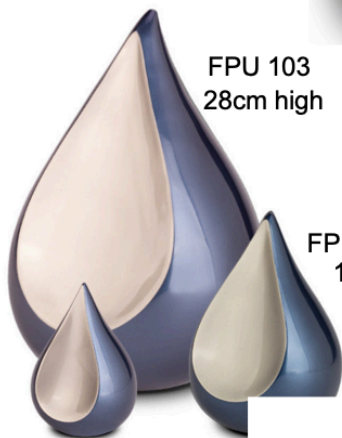

# Ashes Container Choices

HU 182 26cm high

HUH 007

7cm high

FPU 133

7cm high

FPU 103

28cm high

FPU 103 S  
17cm high

FPU 103 K  
9cm high

HUH 409  
7cm high

KU 055 L

17cm high

KU 055 S  
14cm high

KU 055 K  
6cm high