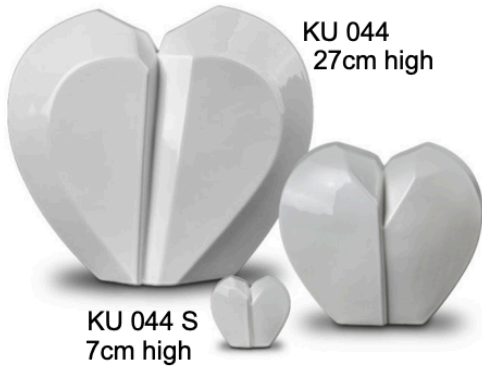

FPU 103 S  
17cm high

FPU 103 K  
9cm high

HUH 409  
7cm high

KU 055 L

17cm high

KU 055 S  
14cm high

KU 055 K  
6cm high

# Ashes Container Choices

KU 048  
29cm high

KU 048 M  
22cm high

KU 048 S  
17cm high

SU 6783 28cm high

KU 044  
27cm high

KU 044 S  
7cm high

KU 044 M  
18cm high